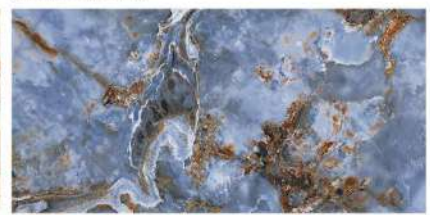

GOLDEN White
High Glossy 60x120
(8 неповторений)

ART Silver
Sugar 60x120
(8 неповторений)

MOON Onyx Natural
Glossy 60x120
(8 неповторений)

CRASH Gold
Glossy 60x120
(8 неповторений)

AGYARO Blue
Sugar 60x120
(7 неповторений)