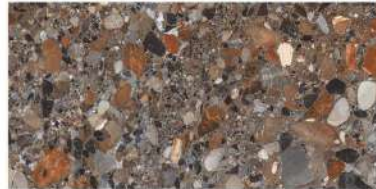

Montello Bianco 60x120
Polished
(4 неповторений)

Pietra Blu 60x120
Polished
(6 неповторений)

Salerno Grigio 60x120
Polished
(4 неповторений)

Onda Azzurro 60x120
High Glossy
(6 неповторений)

Amalfi 60x120
Polished
(4 неповторений)